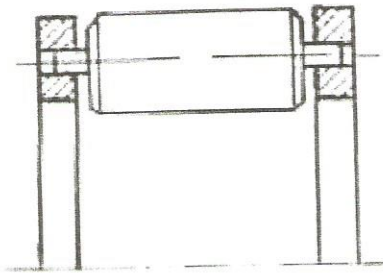

64906

Обозначение	Описание	Значение
D (мм)	Внешний диаметр	42.73
d (мм)	Внутренний диаметр	27.67
m (кг)	Масса	0.183
B (мм)	Ширина	44
Материал	Марка стали	ШХ-15
dхl (мм)	Размеры ролика	7.53х38.95
N роликов	Количество роликов	10