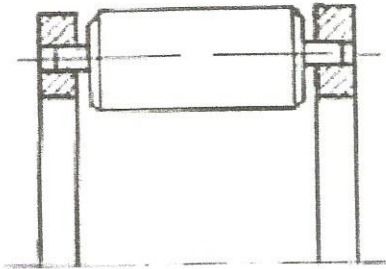

64905

Обозначение	Описание	Значение
D (мм)	Внешний диаметр	41.3
d (мм)	Внутренний диаметр	25.4
m (кг)	Масса	0.261
B (мм)	Ширина	60,1
Материал	Марка стали	ШХ-15
d _{xl} (мм)	Размеры ролика	7.938x55.3
N роликов	Количество роликов	10