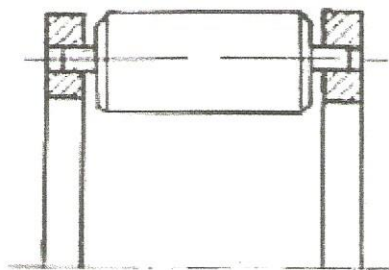

64904

Обозначение	Описание	Значение
D (мм)	Внешний диаметр	28.588
d (мм)	Внутренний диаметр	19.05
m (кг)	Масса	0.812
B (мм)	Ширина	42,9
Материал	Марка стали	ШХ-15
dxl (мм)	Размеры ролика	4.763x39.4
N роликов	Количество роликов	11