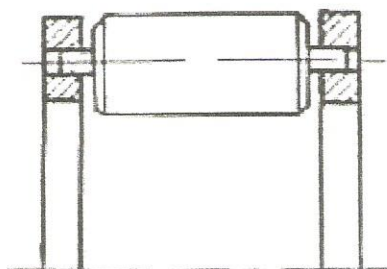

**64903**

Обозначение	Описание	Значение
D (мм)	Внешний диаметр	28.588
d (мм)	Внутренний диаметр	19.05
m (кг)	Масса	0.706
B (мм)	Ширина	36,4
Материал	Марка стали	ШХ-15
dхl (мм)	Размеры ролика	4.763х32.9
N роликов	Количество роликов	11