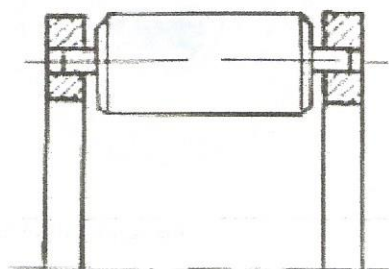

64805

Обозначение	Описание	Значение
D (мм)	Внешний диаметр	38
d (мм)	Внутренний диаметр	25
m (кг)	Масса	0.087
B (мм)	Ширина	24,7
Материал	Марка стали	ШХ-15
dхl (мм)	Размеры ролика	6.5х20
N роликов	Количество роликов	11